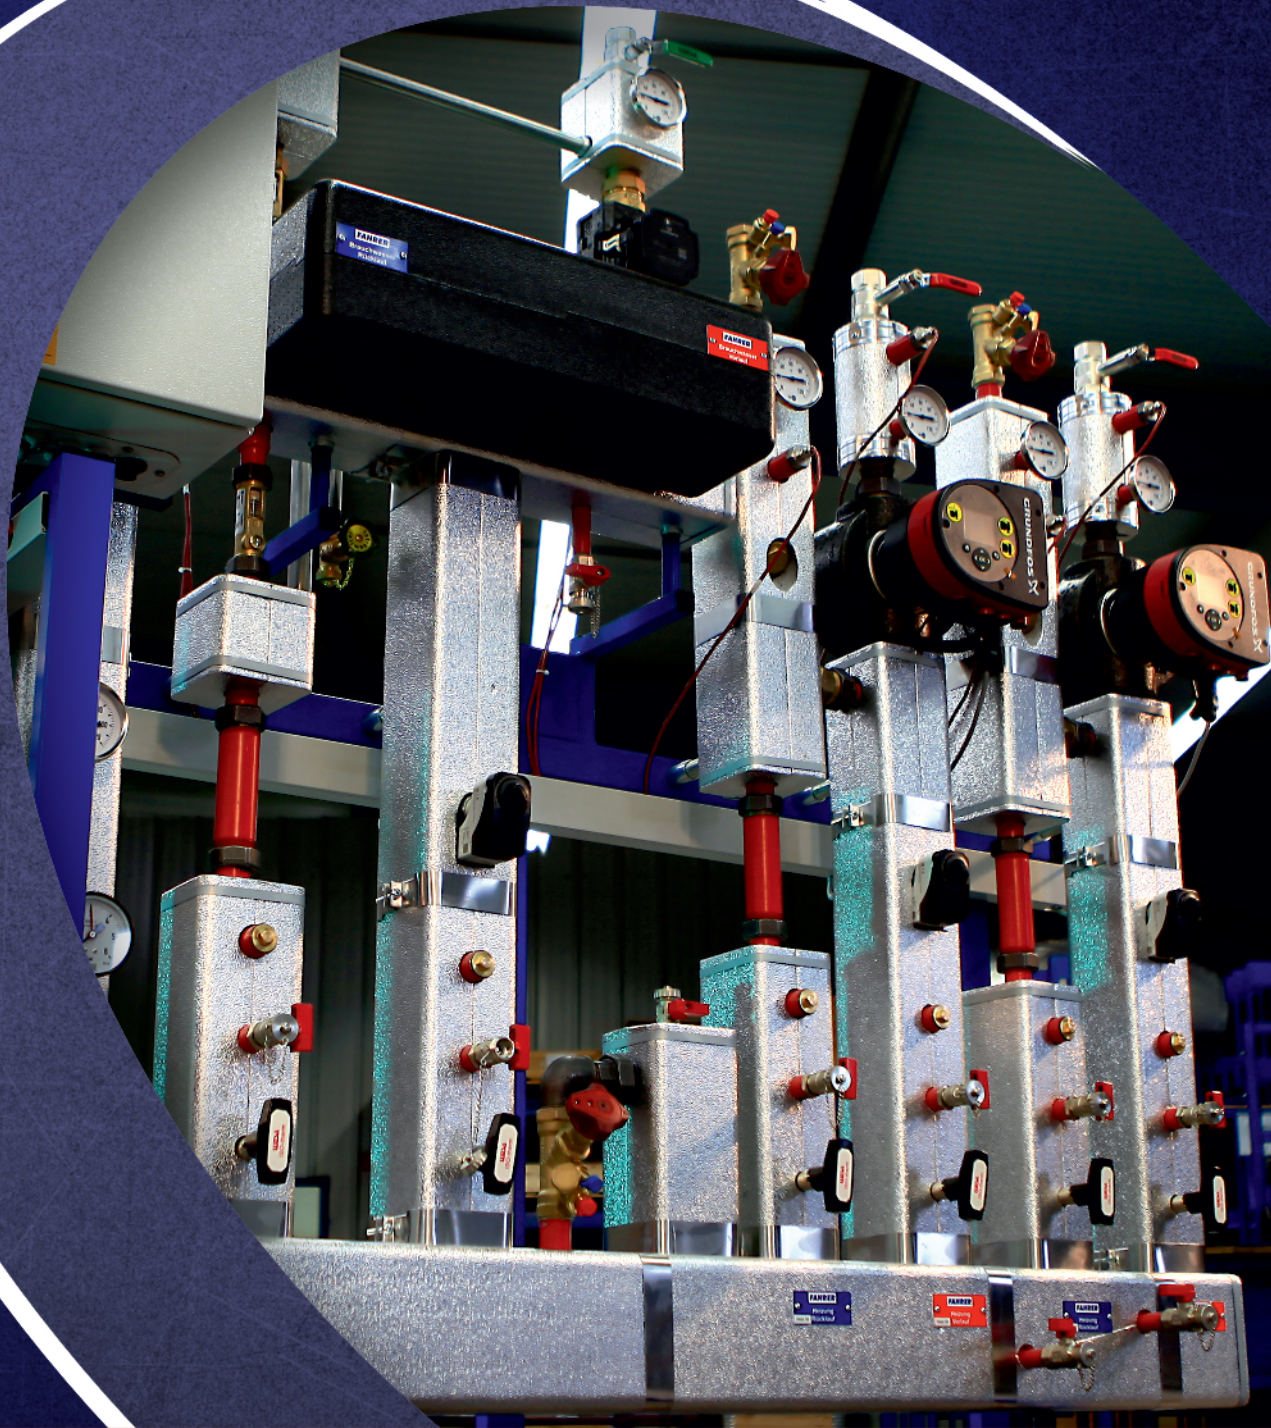

# VERTEILERBAU

Flexibel ist Standard

**rebaro**  
FERNWÄRMETECHNIK

smart heating solutions

## VERTEILERBAU

**flexibel, passgenau, zuverlässig**

Ob Standard- oder Sonderlösung:  
Unsere Verteiler überzeugen durch  
Qualität, schnelle Verfügbarkeit und  
einfache Installation.

### Ihre Vorteile:

- Anbindung an Fernwärmestation oder als reiner Heizungsverteiler
- Schnell verfügbare Standard-Verteiler in verschiedenen Größen, inklusive Isolation
- Individuelle passgenaue Sonder-Verteiler
- Thermisch getrennt für Energieeffizienz und Betriebssicherheit
- Geschweißte Rechteckrohr-Konstruktion für maximale Stabilität
- Abgänge bis DN 150
- Mit optionalen Trennstellen
- Mit oder ohne Gruppenaufbau möglich
- 10 Jahre Garantie auf alle Schweißnähte
- Auch in Edelstahl lieferbar

### Benefits:

- Connection to a district heating station or as a pure heating distribution manifold
- Quickly available standard heating manifolds in various sizes, inclusive insulation
- Custom-made, precisely tailored manifolds
- Thermally separated for energy efficiency and operational safety
- Welded rectangular tube construction for maximum stability
- Manifold outlets up to DN 150
- with optional separation points
- Available with or without heating groups
- 10-year warranty on all welds
- also available in stainless steel